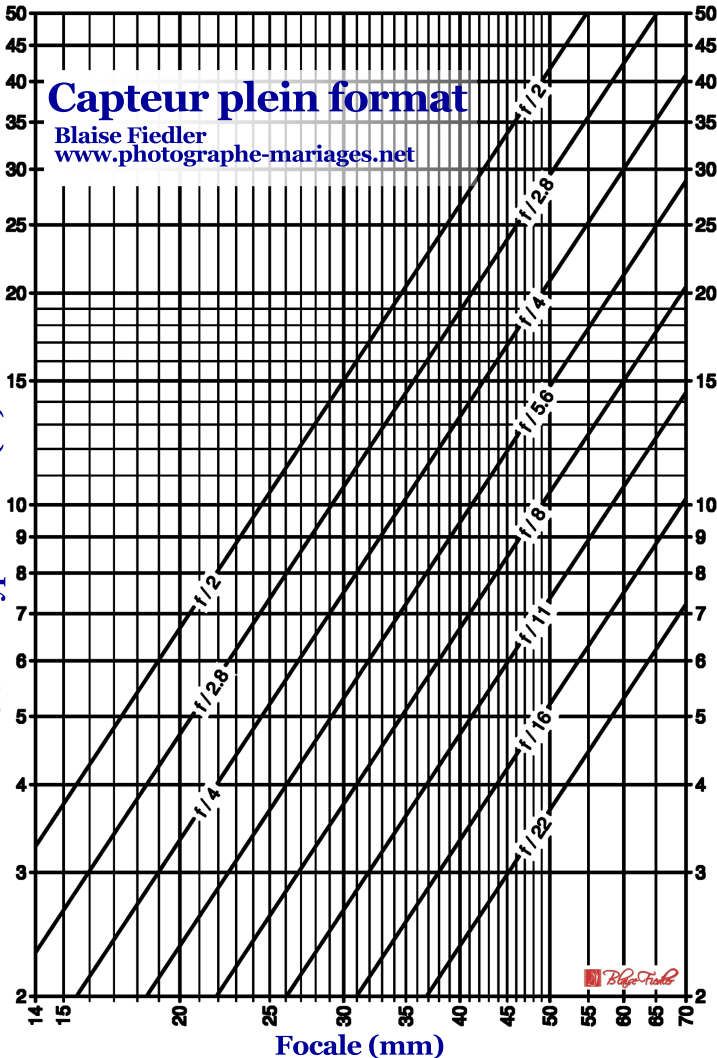

Capteur plein format

Blaise Fiedler

www.photographe-mariages.net

Distance Hyperfocale (m)

Focale (mm)